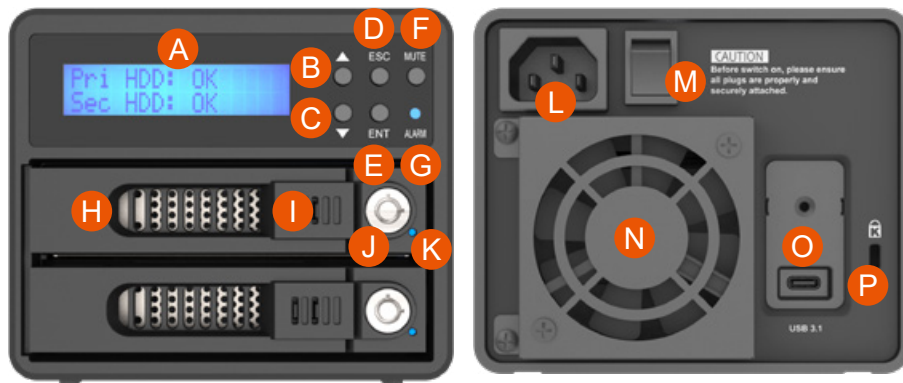

專為用戶設計的友好顯示

配備了清晰易讀的 LCD 顯示和操作過程中的 LED 系統監測指標，使用戶可以輕鬆地掌握在任何時候，系統的狀態。此外，它還具有當發生故障時的 LCD 顯示與蜂鳴器警告。

兼容 USB Type-C 與 Type-A 主機

全新設計的 GR3680 本身具備 USB Type-C 傳輸介面，依照機種不同提供 USB Type-C to Type-C 或 USB Type-C to Type-A 兩種傳輸線，使用者可以依照要連接的電腦主機介面選購所需要的機種。

- GR3680-B31：附 1 x USB Type-C to Type-C 傳輸線
- GR3680-B31A：附 1 x USB Type-C to Type-A 傳輸線
- GR3680-BA31：附 1 x USB Type-C to Type-C 傳輸線與 1 x USB Type-C to Type-A 傳輸線

具有 S.M.A.R.T. 檢測的 GUI

GR3680 磁碟陣列設備提供具有偵測硬碟 S.M.A.R.T. 資訊的工具。開啟專屬的 RAIDGuide Manager 工具，就能夠在該工具顯示下提供磁碟陣列設備中所安裝硬碟的 S.M.A.R.T. 資訊，依據這些資訊就可以提供使用者去偵測硬碟是否有異常的狀態，進而達到提早預防與更換可能快要故障的硬碟，以達到較高的防護措施。

硬碟抽取托盤的設計，讓應用範圍更廣，使用更多元化

SATA 硬碟的獨特設計，使得硬碟本身具備可移動的特點；透過 RAIDON 的抽取式托盤設計，拆卸和安裝 SATA 硬碟是更全面，更快速
★ 另提供硬碟抽取盒可選購

A. LCM 顯示螢幕
 B. UP 按鍵
 C. DOWN 按鍵
 D. ESC 按鍵
 E. ENTER 按鍵
 F. MUTE 按鍵

G. 系統警示燈
 H. 硬碟托盤把手
 I. 硬碟托盤退出鍵
 J. 硬碟托盤鑰匙孔
 K. 硬碟讀取燈